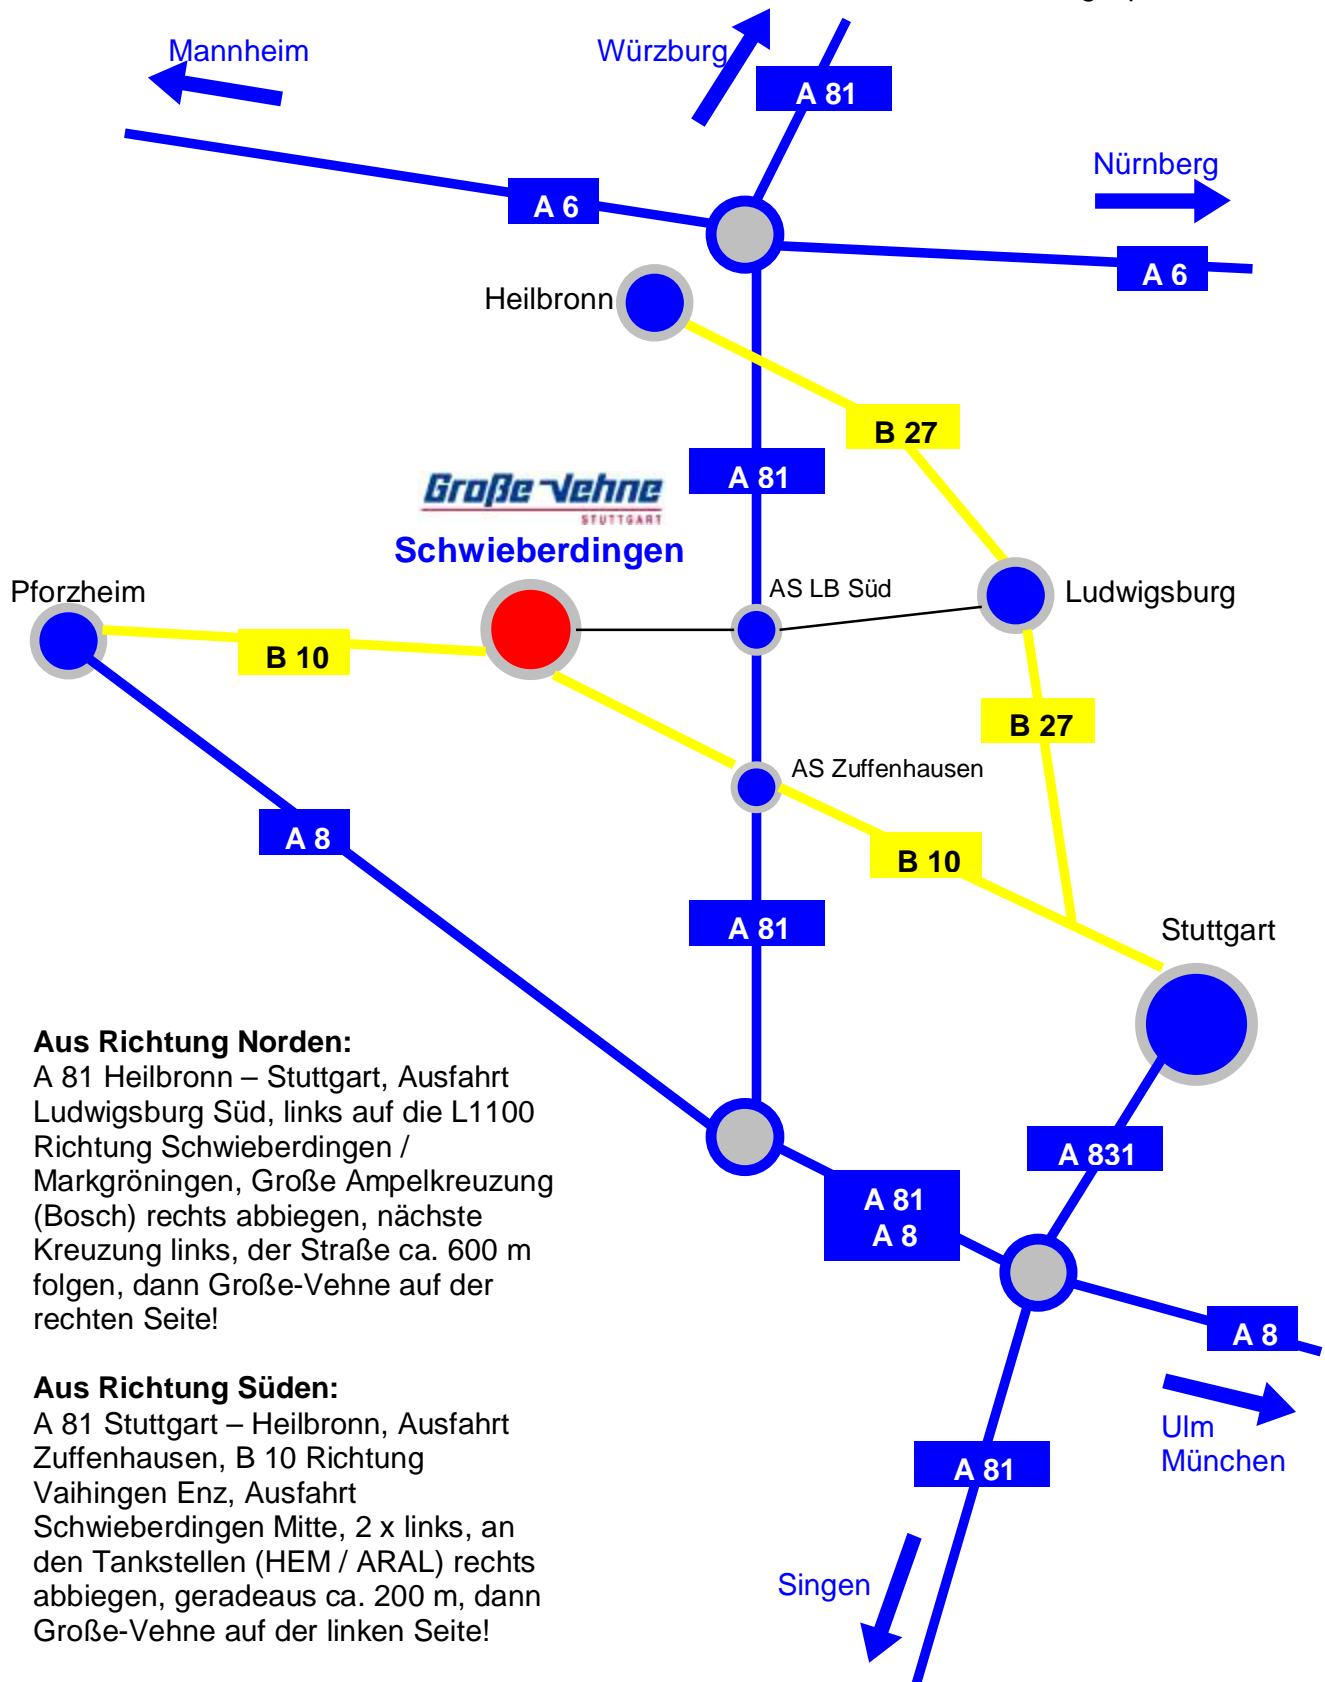

Große VEHNE

STUTTGART

Laiblinger Weg 3-7
71701 Schwieberdingen
Tel.: +49 (7150) 3006 0
E-Mail: info@gvsped.de

Aus Richtung Norden:

A 81 Heilbronn – Stuttgart, Ausfahrt Ludwigsburg Süd, links auf die L1100 Richtung Schwieberdingen / Markgröningen, Große Ampelkreuzung (Bosch) rechts abbiegen, nächste Kreuzung links, der Straße ca. 600 m folgen, dann Große-Vehne auf der rechten Seite!

Aus Richtung Süden:

A 81 Stuttgart – Heilbronn, Ausfahrt Zuffenhausen, B 10 Richtung Vaihingen Enz, Ausfahrt Schwieberdingen Mitte, 2 x links, an den Tankstellen (HEM / ARAL) rechts abbiegen, geradeaus ca. 200 m, dann Große-Vehne auf der linken Seite!